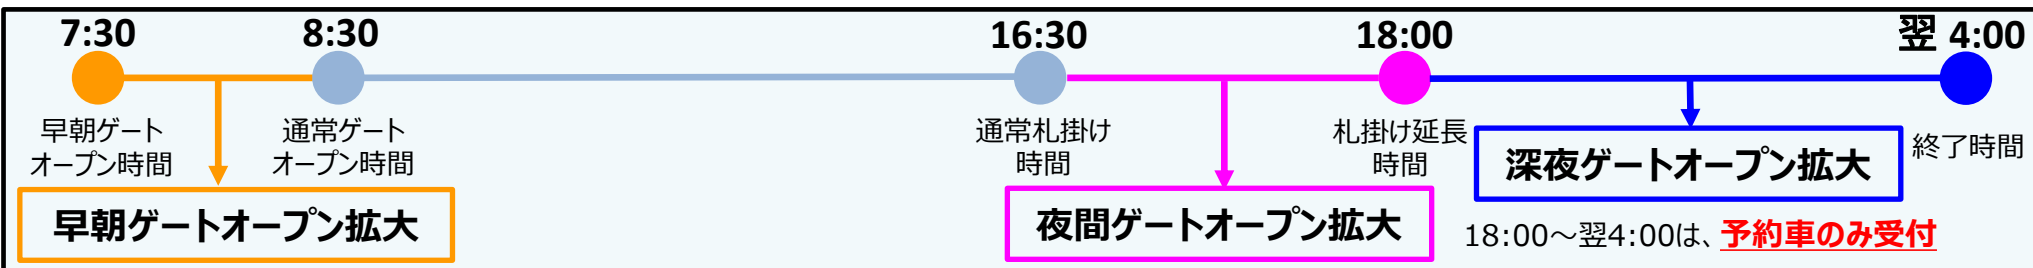

東京港ゲートオープン時間拡大のお知らせ

東京都港湾局
東京港埠頭(株)

東京2020大会期間中の交通混雑の緩和に向けた取り組みとして、東京港の全てのターミナル及び一部のバンプールにおいて、ゲートオープン・バンプール受付時間の拡大を実施致します。

□ 実施期間・ゲートオープン時間

以下の日程でゲートオープン時間の拡大を実施します。(土日・祝日は除きます)

オリンピック期間

パラリンピック期間

2021年7月

日	月	火	水	木	金	土
				1	2	3
4	5	6	7	8	9	10
11	12	13	14	15	16	17
18	19	20	21	22	23	24
25	26	27	28	29	30	31

2021年8月

日	月	火	水	木	金	土
1	2	3	4	5	6	7
8	9	10	11	12	13	14
15	16	17	18	19	20	21
22	23	24	25	26	27	28
29	30	31				

2021年9月

日	月	火	水	木	金	土
			1	2	3	4
5	6	7	8	9	10	11
12	13	14	15	16	17	18
19	20	21	22	23	24	25
26	27	28	29	30		

受付開始：7：30 受付終了：翌4：00

※18：00～翌4：00は、予約車のみ受付

受付開始：7：30 受付終了：18：00

□ 実施場所

- 実施場所等の一覧情報等は、詳細確定次第東京港ポータルサイト『各種データダウンロード』に掲載致します。
  東京港ポータルサイトは、<https://www.portal-tokyoport.jp> または、右記のQRコードをご利用ください。
- 各ターミナル等の最新情報については、東京港ポータルサイト『お知らせ掲示板』にてご確認ください。