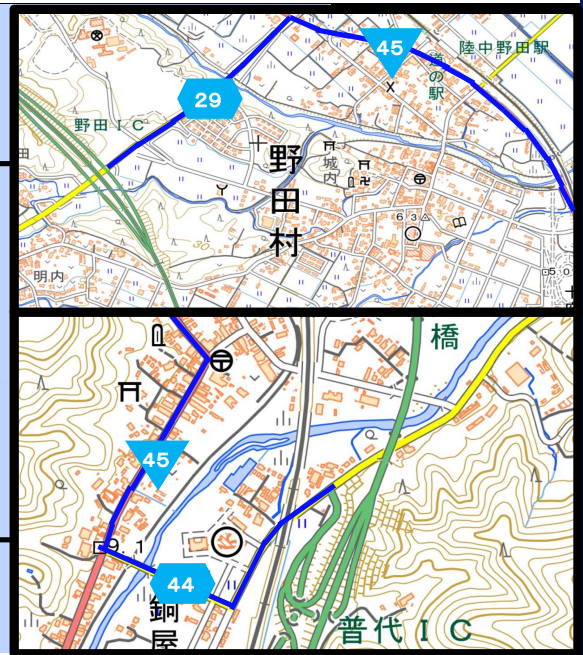

E45

三陸沿岸道路夜間全面通行止めのお知らせ

E45 三陸沿岸道路において、橋梁点検車を使用した**橋梁点検作業**のため、下記のとおり**夜間全面通行止め**を実施しますので、ご協力をお願いいたします。

通行止区間・日時

ふだいのだ 普代IC ~ 野田IC(上下線)

令和6年8月26日(月)

※予備日 令和6年8月27日(火)

※通行規制は、20時00分から翌6時00分までとなります。

※規制終了時間は早まる場合があります。

※規制中は緊急車両(救急車等)も通行できません。

※迂回路は一般国道45号、県道29号、44号となります。

2024

8

日	月	火	水	木	金	土
				1	2	3
4	5	6	7	8	9	10
11	12	13	14	15	16	17
18	19	20	21	22	23	24
25	26	27	28	29	30	31

通行規制箇所 迂回路図

問い合わせ先