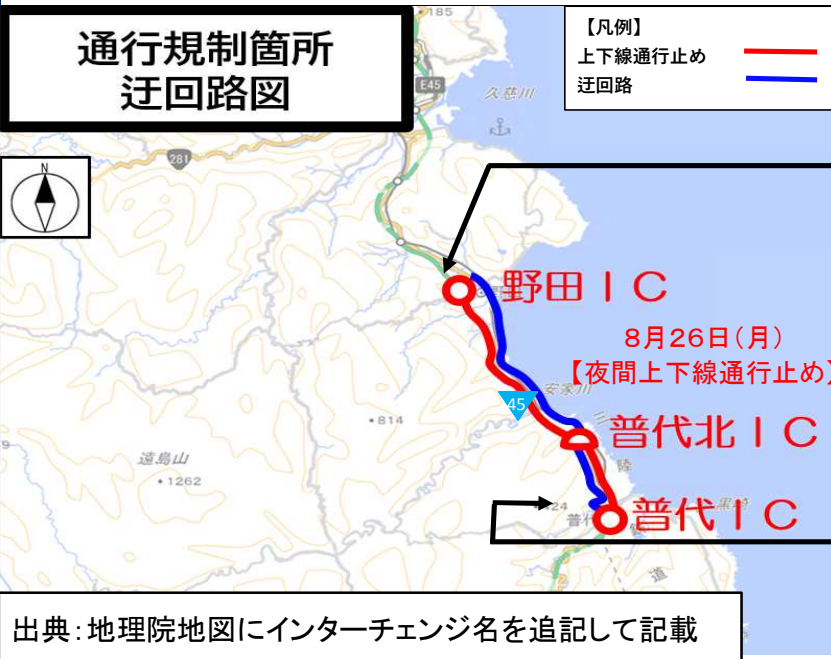

E45

三陸沿岸道路夜間全面通行止めのお知らせ

E45 三陸沿岸道路において、橋梁点検車を使用した**橋梁点検作業**のため、下記のとおり**夜間全面通行止め**を実施しますので、ご協力をお願いいたします。

通行止区間・日時

ふだいのだ 普代IC ~ 野田IC(上下線)

令和6年8月26日(月)

※予備日 令和6年8月27日(火)

※通行規制は、20時00分から翌6時00分までとなります。

※規制終了時間は早まる場合があります。

※規制中は緊急車両(救急車等)も通行できません。

※迂回路は一般国道45号、県道29号、44号となります。

2024

8

日	月	火	水	木	金	土
				1	2	3
4	5	6	7	8	9	10
11	12	13	14	15	16	17
18	19	20	21	22	23	24
25	26	27	28	29	30	31

通行規制箇所 迂回路図

問い合わせ先